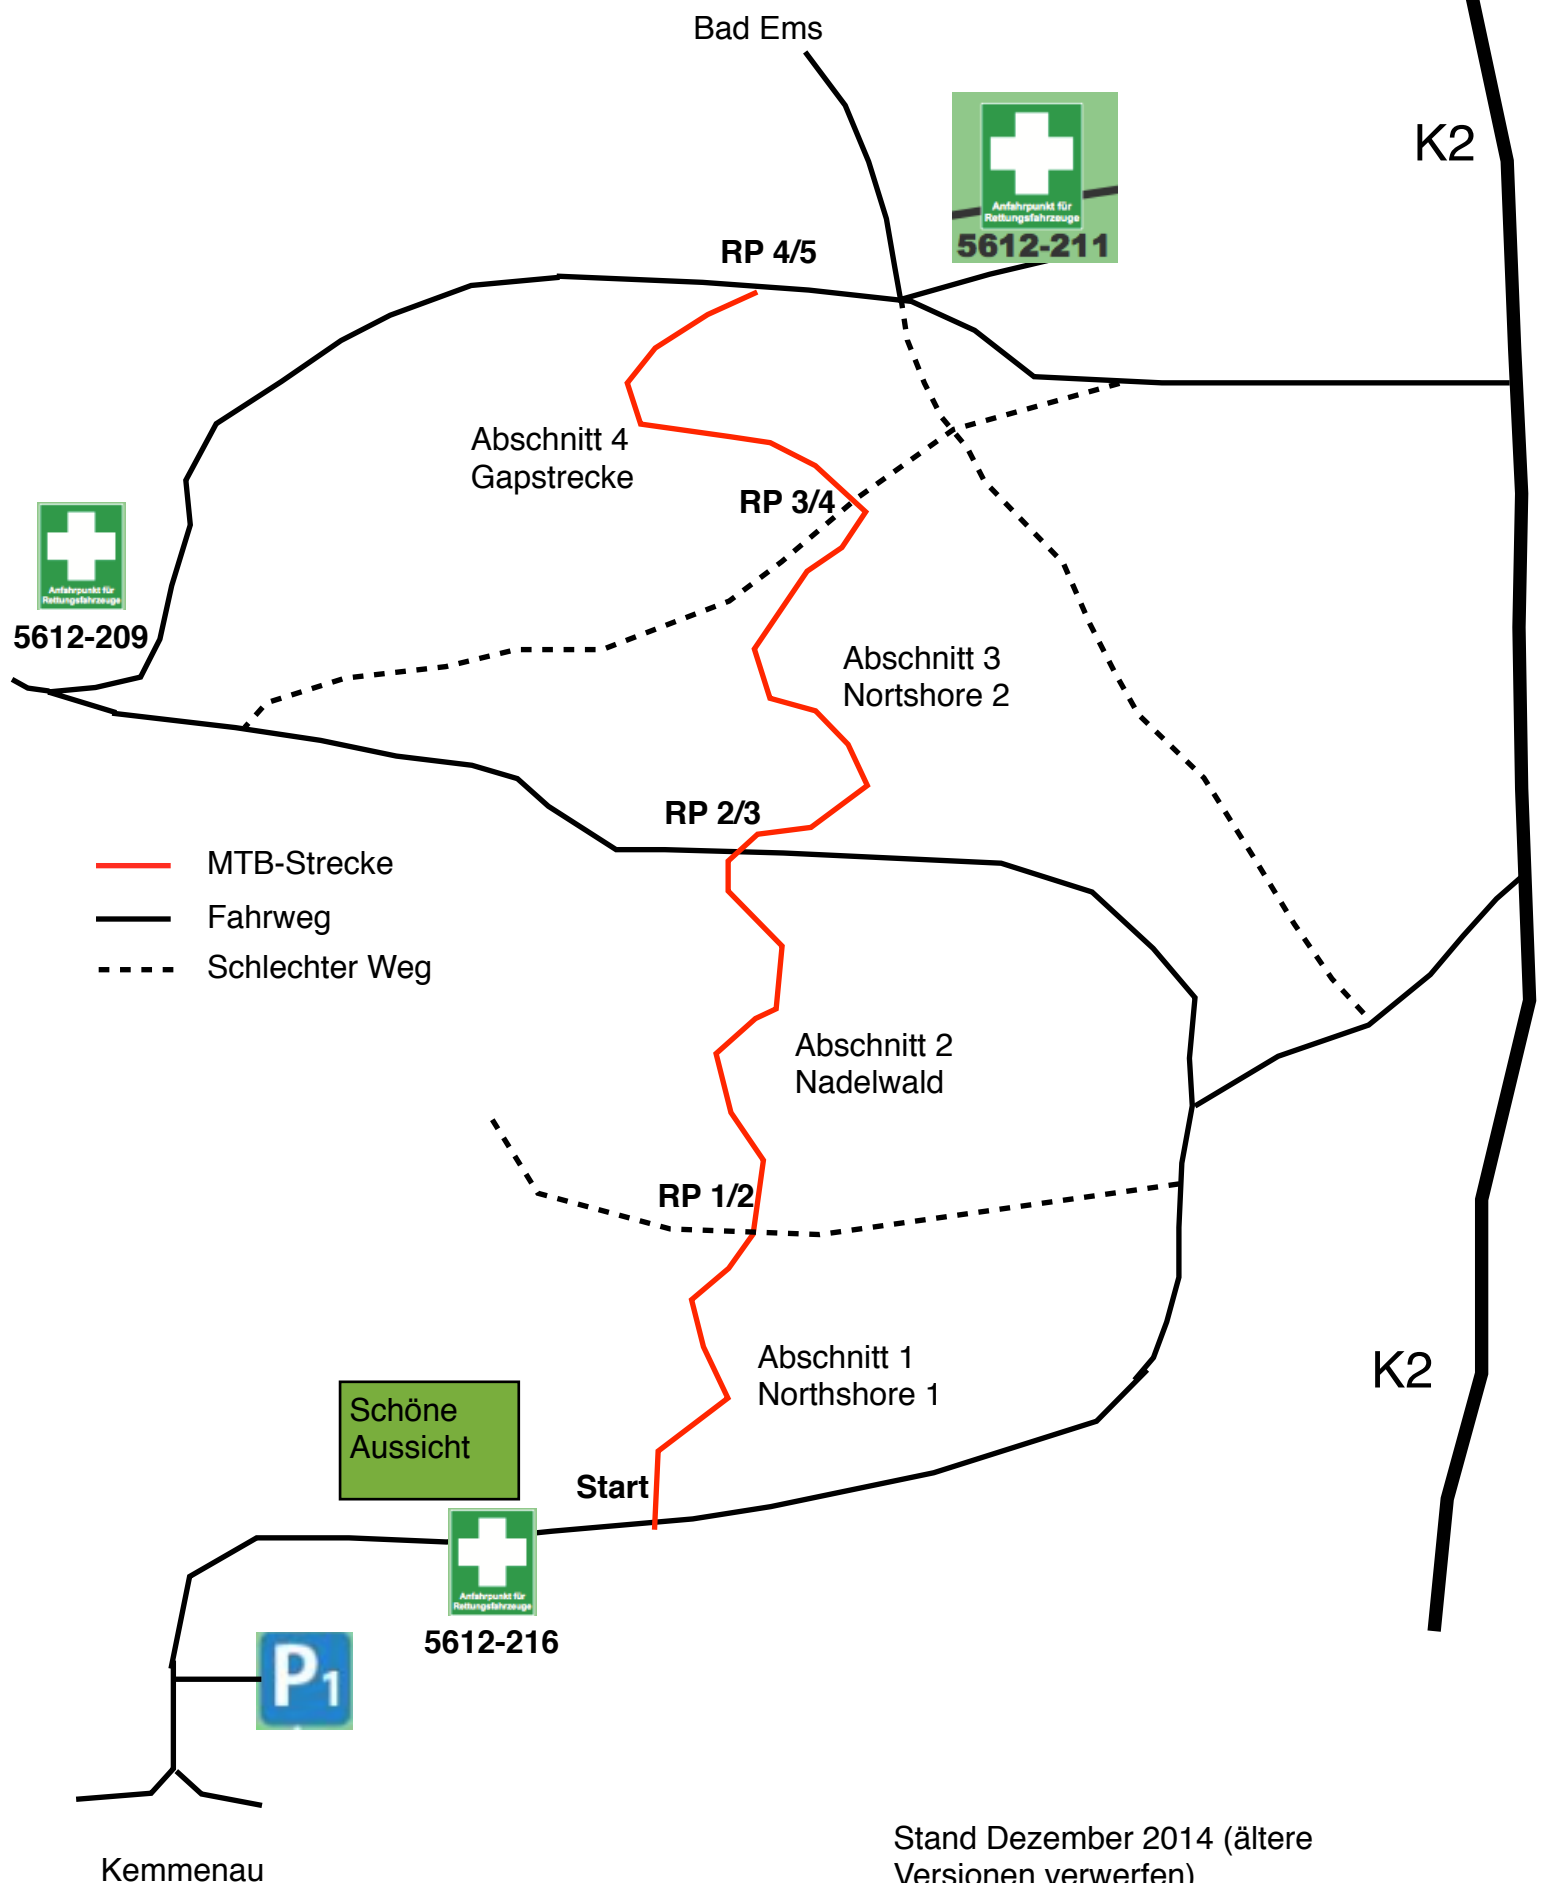

Lageplan Streckenabschnitte / Rettungspunkte Emser Arzbach Bikepark 1 (von Kemmenau kommend)

Stand Dezember 2014 (ältere Versionen verwerfen)